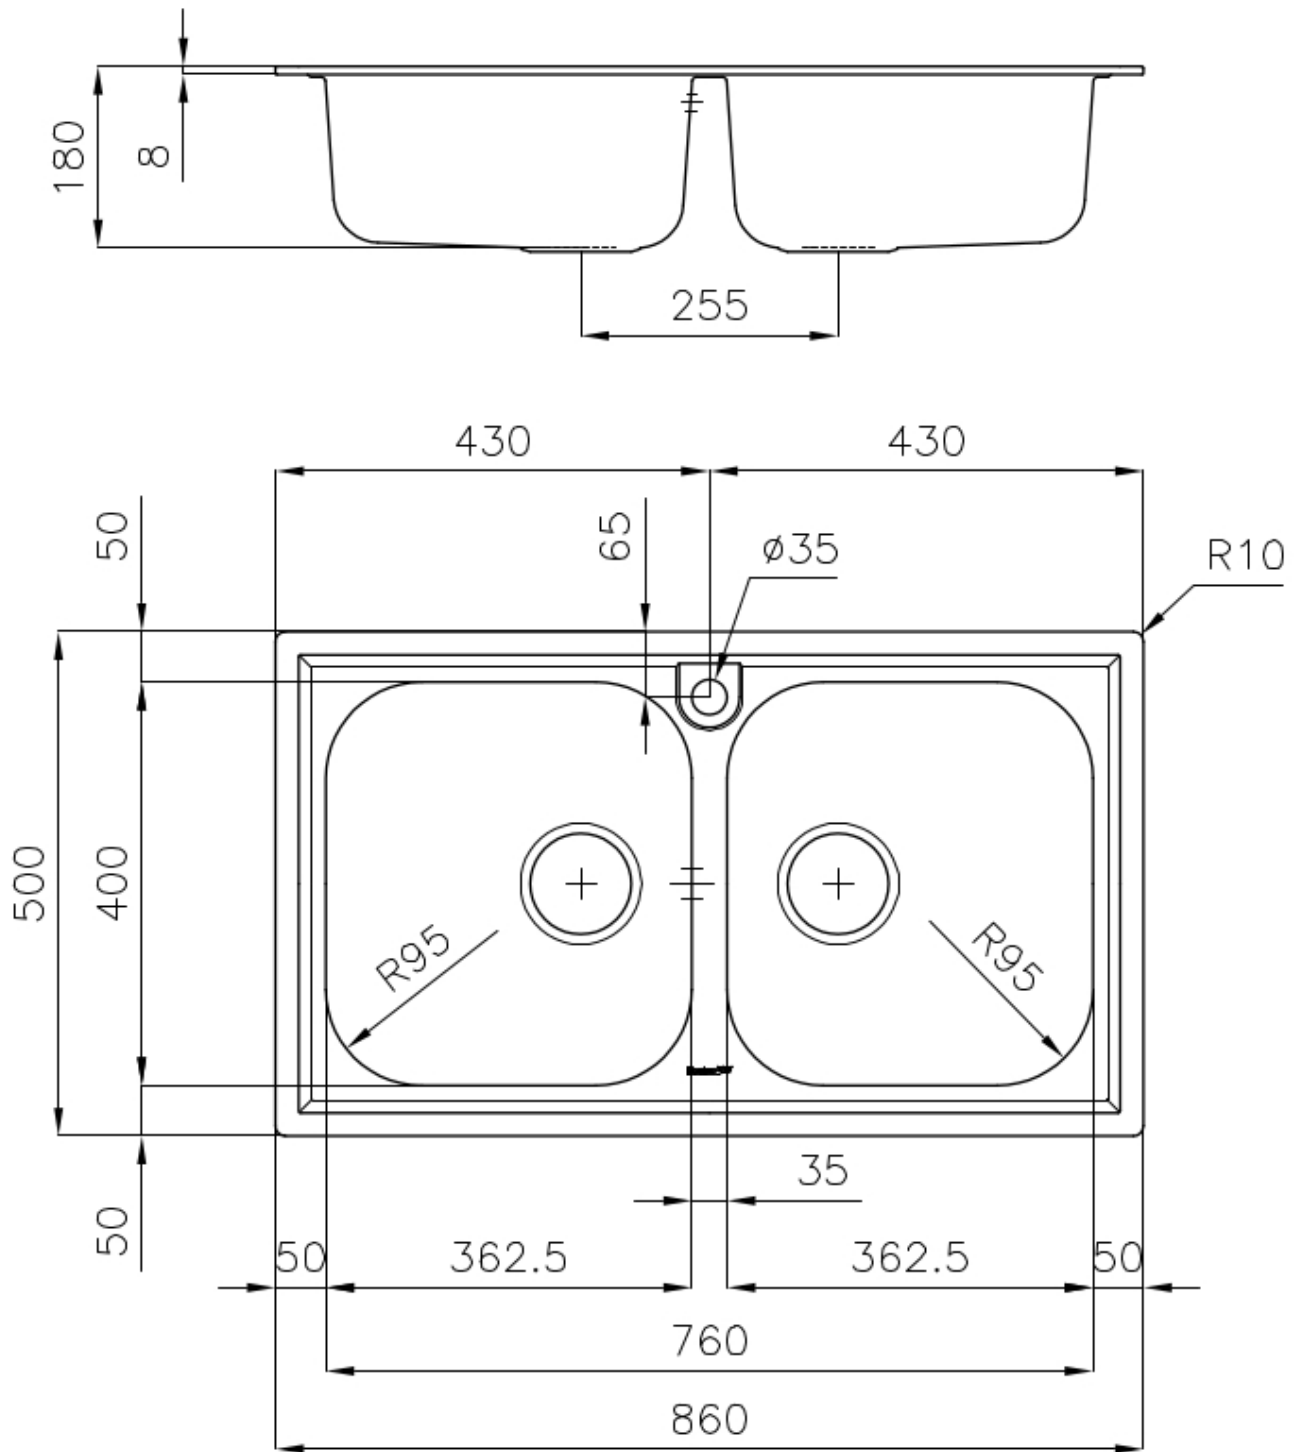

TECHNISCHE DATEN